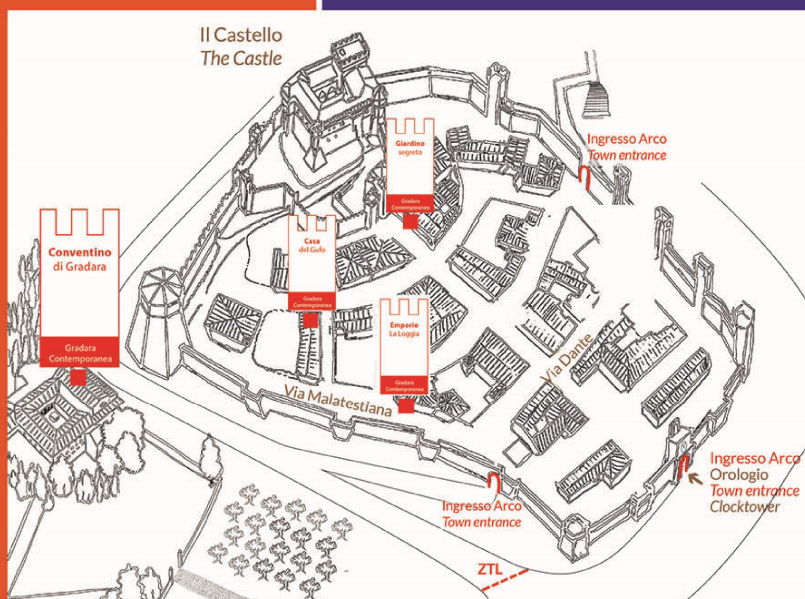

GRADARA CONTEMPORANEA

MOSTRA DIFFUSA DI ARTE CONTEMPORANEA

GRADARA DAL 5 AL 26 GIUGNO 2021

ARTISTI

Paola Amati, Elisabetta Angeli, Barbara Baiocchi, Luciano Baldacci, Leonardo Blanco, Angelo Borgese, Davide Conti, Giovanni De Benedetto, Enrico De Luigi, Andrea Esposito, Francesco Ferranti, Concetta Ferrario, Angela Filippini, Davide Frisoni, Luca Giovagnoli, Roberto Grosso, Alessandro La Motta, Miriam Lopez De La Nieta, Giancarlo Nucci, Filippo Manfroni, Giorgia Melagrana, Marco Morosini, Carlo Ravaoli, Lola Montes Schnabel, Paolo Simonazzi, Marialuisa Tadei, Renzo Vandi

SEDI ESPOSITIVE

Casa del Gufo, Emporio La Loggia, Il Conventino di Gradara e il Giardino Segreto