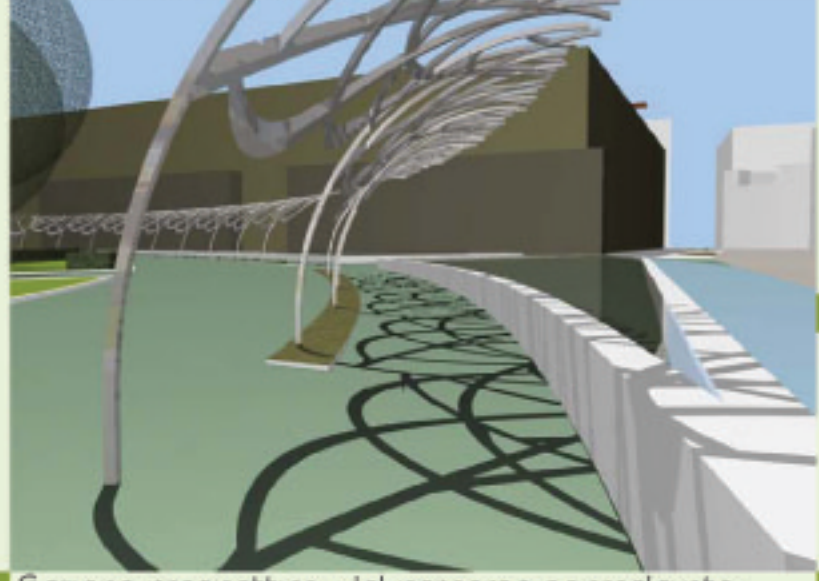

Ingresso via Della Robbia Sud

Bar dello sport

Pergola dei campi

Area gioco (Maggio 15.00)

Passerella e percorso coperto

Quinta verde del parcheggio (primavera)

WEB bar area WiFi

PUNTI DI INCONTRO

Pergola Bar dello sport (all'impianto)

Percorso ombreggiato (all'impianto)

Estate

Autunno

Pergola Bar dello sport (primavera dopo 3 anni)

Sezione prospettica del percorso sopraelevato

Ombrellone dei rampanti

Rose sarmentose

Roseto

Roseto

Galleria commerciale

Bar dello Sport

Comunicazione verticale parcheggio-terrazza

Pergolato dei campi

Muro

WEB bar

Parcheggio bici

Fioriera della rampa

Ingresso dalla via Bertozzini