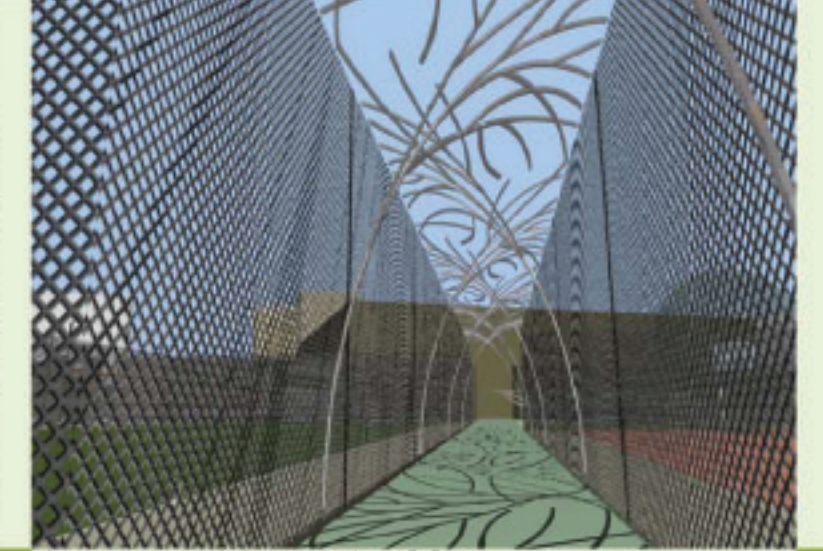

Ingresso via Della Robbia Sud

Bar dello sport

Pergola dei campi

Area gioco (Maggio 15.00)

Passerella e percorso coperto

Quinta verde del parcheggio (primavera)

WEB bar area WiFi

PUNTI DI INCONTRO

Pergola Bar dello sport (all'impianto)

Percorso ombreggiato (all'impianto)

Estate

Autunno

Pergola Bar dello sport (primavera dopo 3 anni)

Sezione prospettica del percorso sopraelevato

Ombrellone dei rampanti

Rose sarmentose

Roseto

Roseto

Galleria commerciale

Bar dello Sport

Comunicazione verticale parcheggio-terrazza

Pergolato dei campi

Muro

WEB bar

Parcheggio bici

Fioriera della rampa

Ingresso dalla via Bertozzini