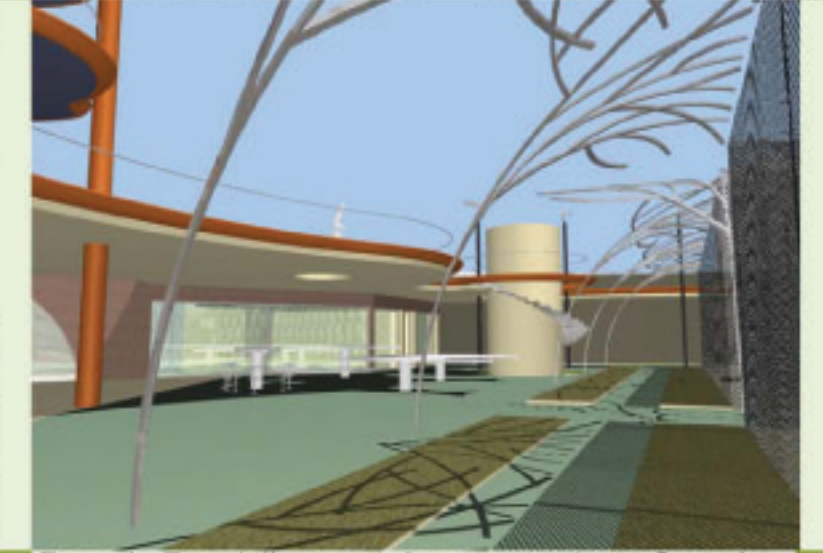

Ingresso via Della Robbia Sud

Bar dello sport

Pergola dei campi

Area gioco (Maggio 15.00)

Passerella e percorso coperto

Quinta verde del parcheggio (primavera)

WEB bar area WiFi

PUNTI DI INCONTRO

Pergola Bar dello sport (all'impianto)

Percorso ombreggiato (all'impianto)

Estate

Autunno

Pergola Bar dello sport (primavera dopo 3 anni)

Sezione prospettica del percorso sopraelevato

Ombrellone dei rampanti

Rose sarmentose

Roseto

Roseto

Galleria commerciale

Bar dello Sport

Comunicazione verticale parcheggio-terrazza

Pergolato dei campi

Muro

WEB bar

Parcheggio bici

Fioriera della rampa

Ingresso dalla via Bertozzini