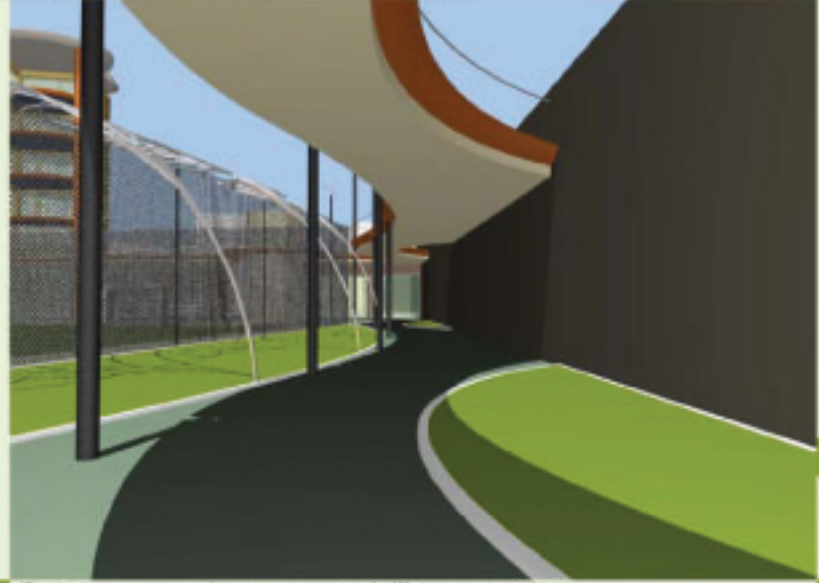

Ingresso via Della Robbia Sud

Bar dello sport

Pergola dei campi

Area gioco (Maggio 15.00)

Passerella e percorso coperto

Quinta verde del parcheggio (primavera)

WEB bar area WiFi

PUNTI DI INCONTRO

Pergola Bar dello sport (all'impianto)

Percorso ombreggiato (all'impianto)

Estate

Autunno

Pergola Bar dello sport (primavera dopo 3 anni)

Sezione prospettica del percorso sopraelevato

Ombrellone dei rampanti

Rose sarmentose

Roseto

Roseto

Galleria commerciale

Bar dello Sport

Comunicazione verticale parcheggio-terrazza

Pergolato dei campi

Muro

WEB bar

Parcheggio bici

Fioriera della rampa

Ingresso dalla via Bertozzini