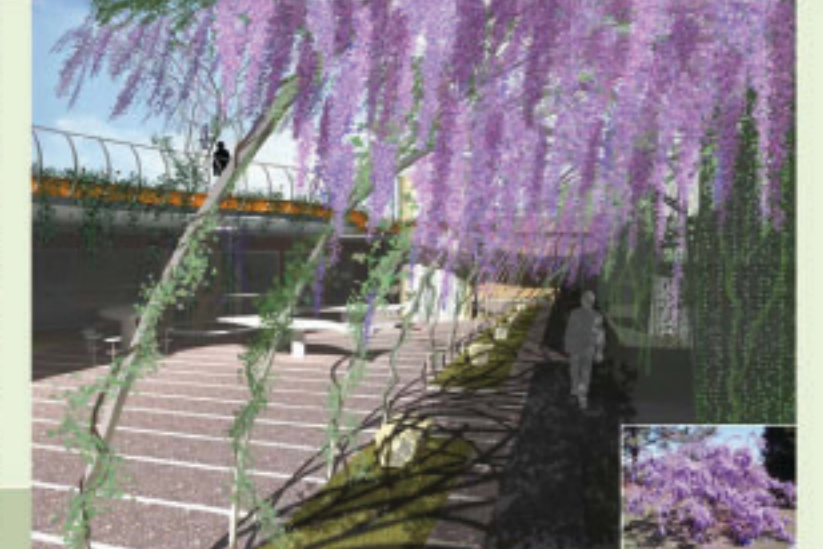

Ingresso via Della Robbia Sud

Bar dello sport

Pergola dei campi

Area gioco (Maggio 15.00)

Passerella e percorso coperto

Quinta verde del parcheggio (primavera)

WEB bar area WiFi

PUNTI DI INCONTRO

Pergola Bar dello sport (all'impianto)

Percorso ombreggiato (all'impianto)

Estate

Autunno

Pergola Bar dello sport (primavera dopo 3 anni)

Sezione prospettica del percorso sopraelevato

Ombrellone dei rampanti

Rose sarmentose

Roseto

Roseto

Galleria commerciale

Bar dello Sport

Comunicazione verticale parcheggio-terrazza

Pergolato dei campi

Muro