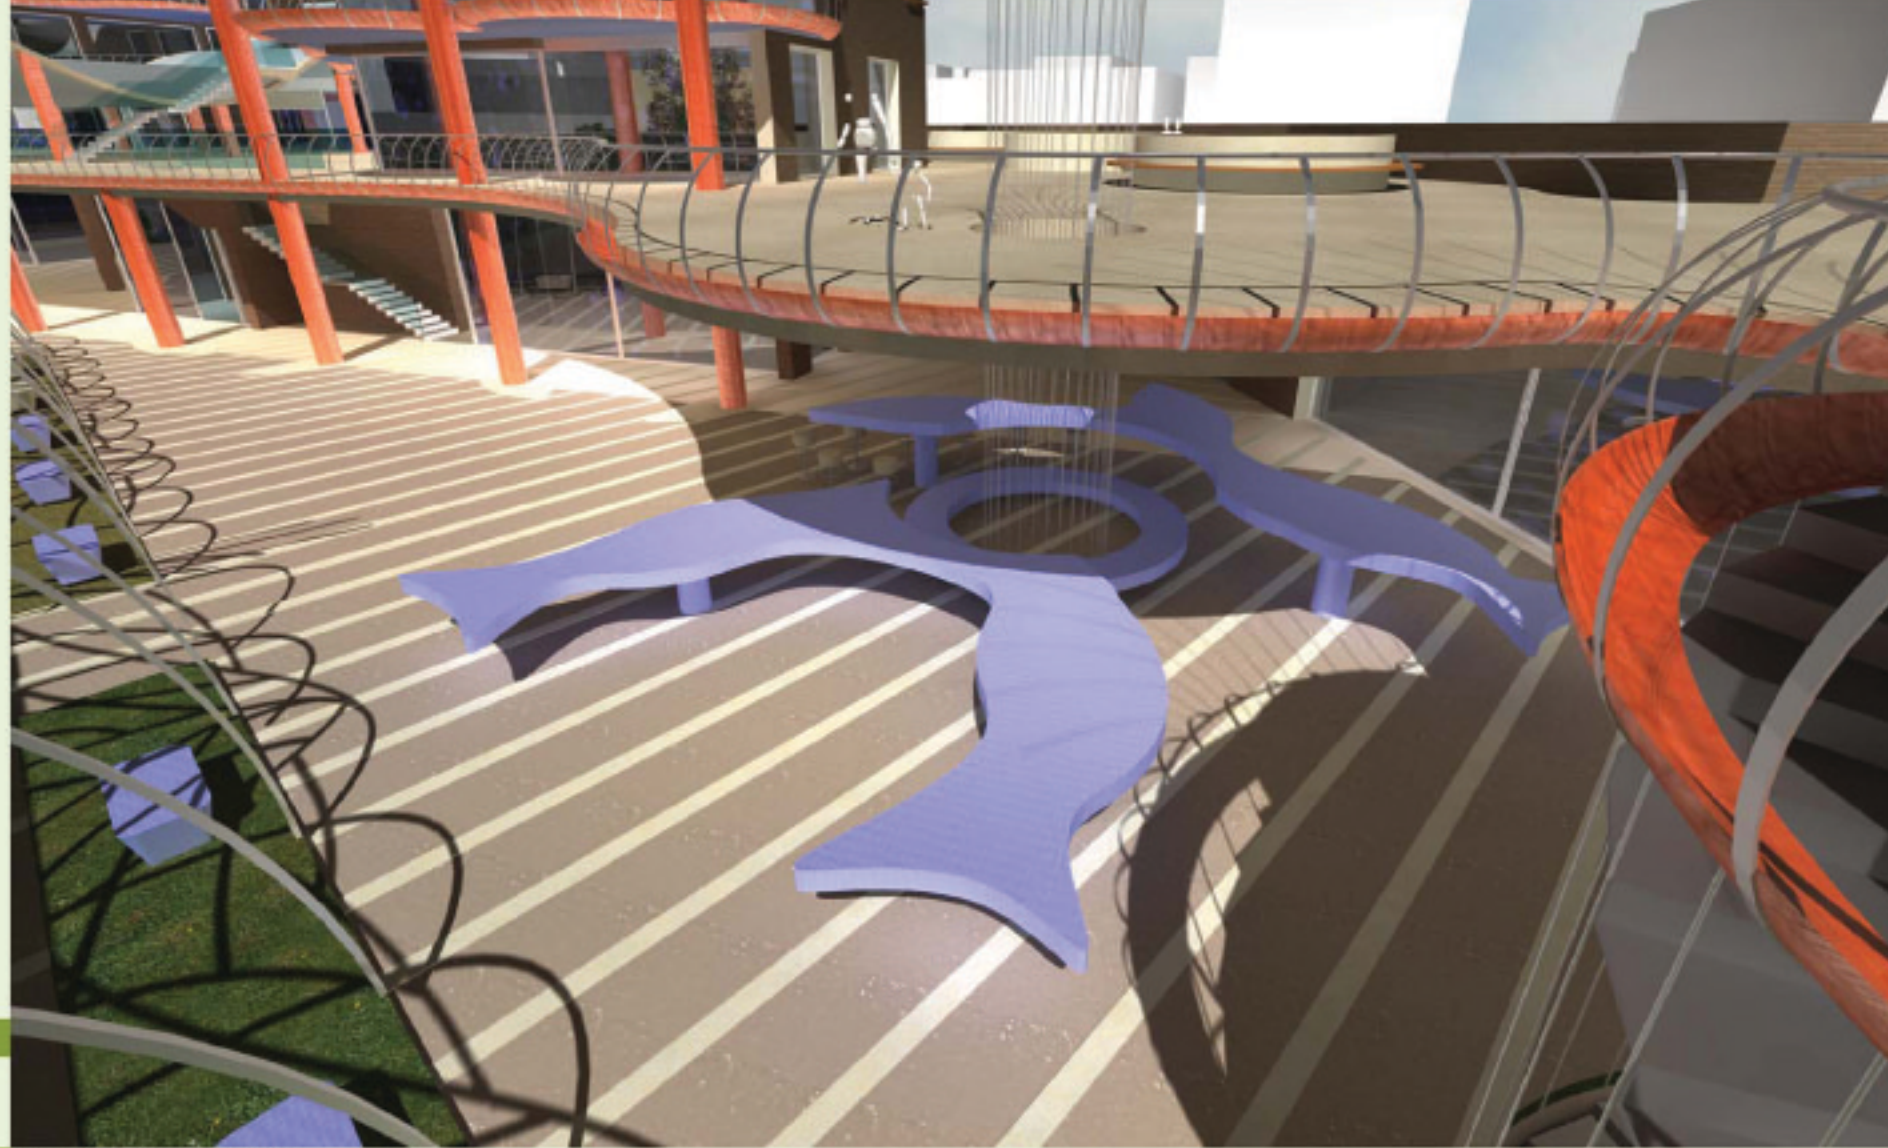

Ingresso via Della Robbia Sud

Bar dello sport

Pergola dei campi

Area gioco (Maggio 15.00)

Passerella e percorso coperto

Quinta verde del parcheggio (primavera)

WEB bar area WiFi

PUNTI DI INCONTRO

Pergola Bar dello sport (all'impianto)

Percorso ombreggiato (all'impianto)

Estate

Autunno

Pergola Bar dello sport (primavera dopo 3 anni)

Sezione prospettica del percorso sopraelevato

Ombrellone dei rampanti

Rose sarmentose

Roseto

Roseto

Galleria commerciale

Bar dello Sport

Comunicazione verticale parcheggio-terrazza

Pergolato dei campi

Muro

WEB bar

Parcheggio bici

Fioriera della rampa

Ingresso dalla via Bertozzini