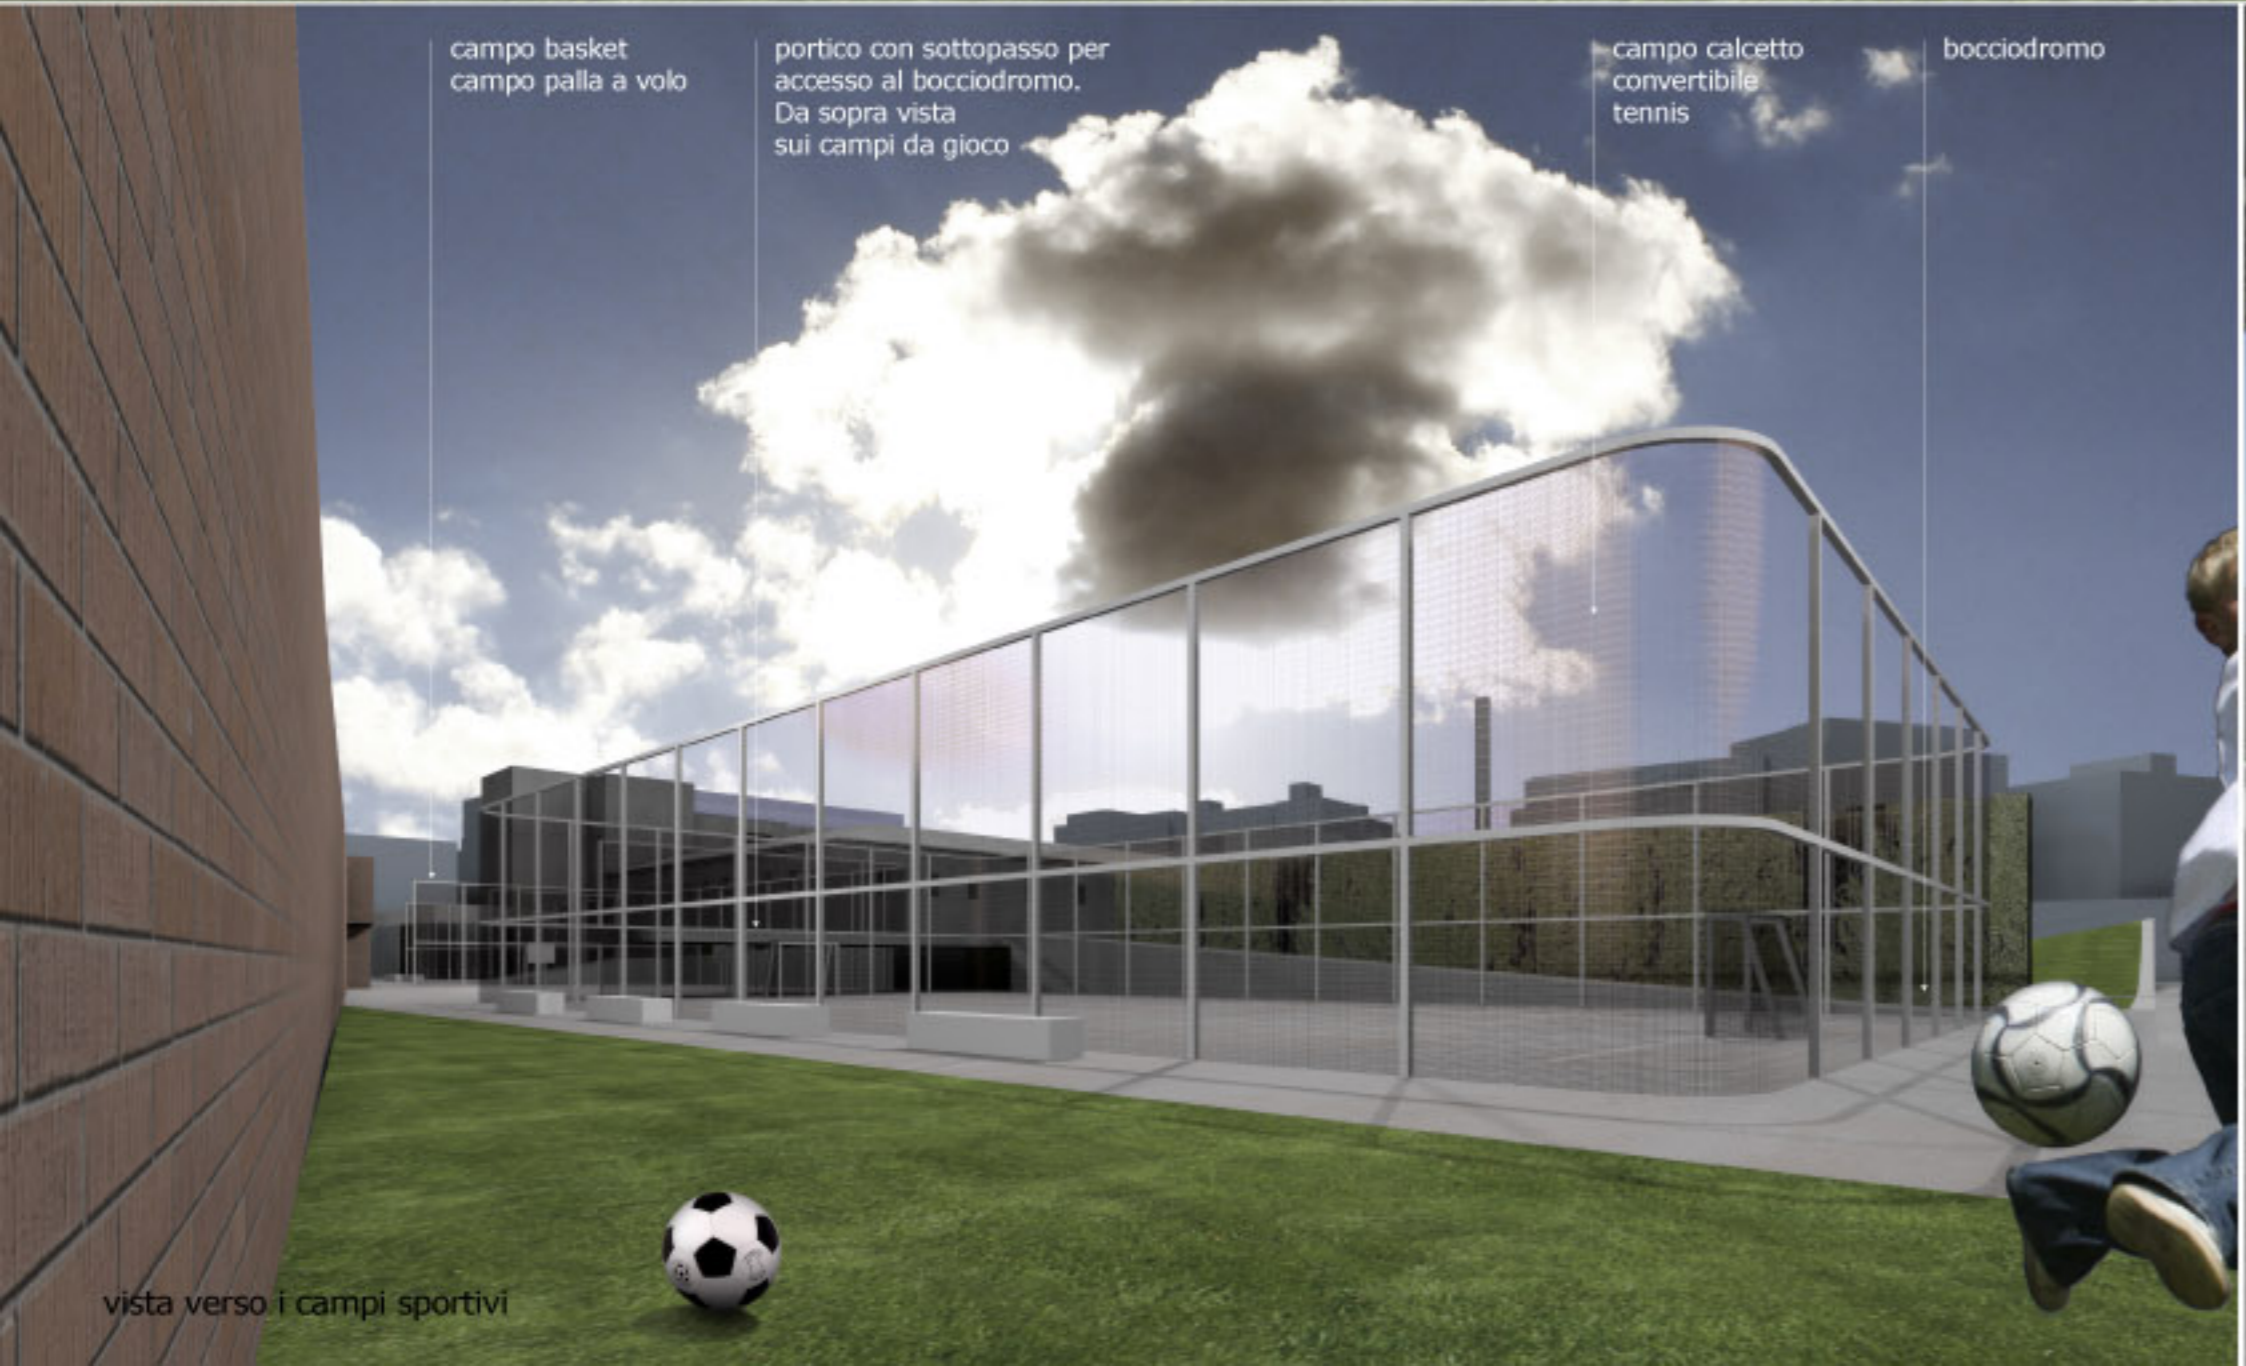

accesso pedonale e veicolare al parcheggio pubblico interrato

sedute ad andamento variabile. Spazio spettatori per eventuali proiezioni serali estive

residenze

quinta vegetale (h. 6m) fondale per eventuali proiezioni (cinema all'aperto). Scherma il bocciodromo retrostante.

campi sportivi visibili dall'alto dal percorso a quota variabile che congiunge via Bertozzini con via Fiume per le residenze e con via Luca della Robbia attraverso il parco

parco con strutture ricettive vista verso le residenze

campo basket
campo palla a volo

portico con sottopasso per accesso al bocciodromo. Da sopra vista sui campi da gioco

campo calcetto convertibile tennis

bocciodromo

vista verso i campi sportivi

accesso pedonale e veicolare al parcheggio pubblico interrato

ex Carcere minorile

vista verso il parco da via Luca della Robbia