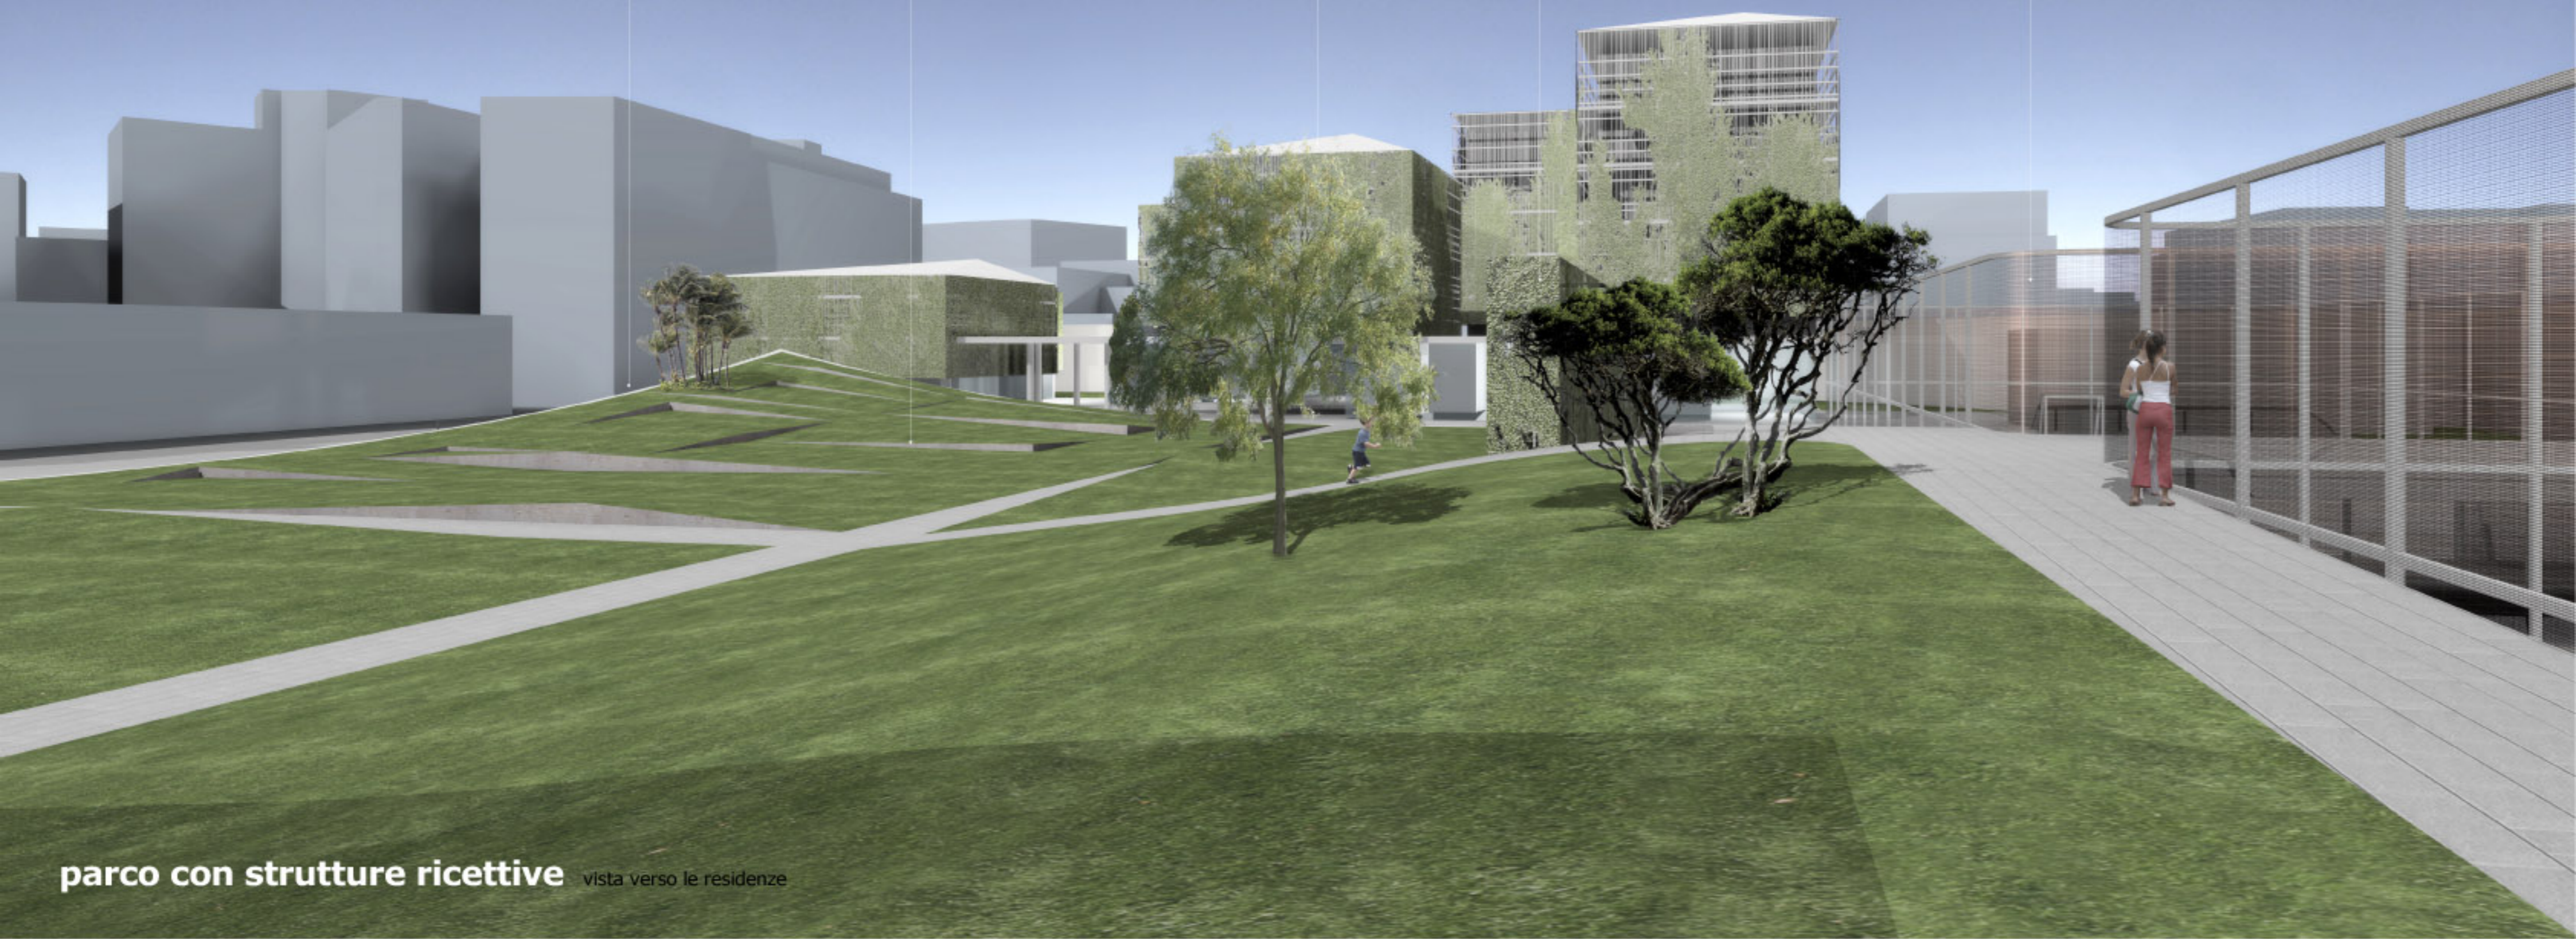

accesso pedonale e veicolare al parcheggio pubblico interrato

sedute ad andamento variabile. Spazio spettatori per eventuali proiezioni serali estive

residenze

quinta vegetale (h. 6m) fondale per eventuali proiezioni (cinema all'aperto). Scherma il bocciodromo retrostante.

campi sportivi visibili dall'alto dal percorso a quota variabile che congiunge via Bertozzini con via Fiume per le residenze e con via Luca della Robbia attraverso il parco

parco con strutture ricettive vista verso le residenze

campo basket
campo palla a volo

portico con sottopasso per accesso al bocciodromo. Da sopra vista sui campi da gioco

campo calcetto convertibile tennis

bocciodromo

vista verso i campi sportivi

accesso pedonale e veicolare al parcheggio pubblico interrato

ex Carcere minorile

vista verso il parco da via Luca della Robbia