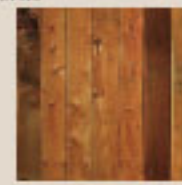

LIMITIS REFONDATIO

Acer campestre
Carpinus betulus
Cercis siliquastrum
Quercus pubescens

prato rasato

prato fiorito

tavolato

Acer campestre

fontana con sottofondo in ghiaia scura

wisteria chinensis

prato rasato

Acer campestre
Carpinus betulus
Cercis siliquastrum
Quercus pubescens