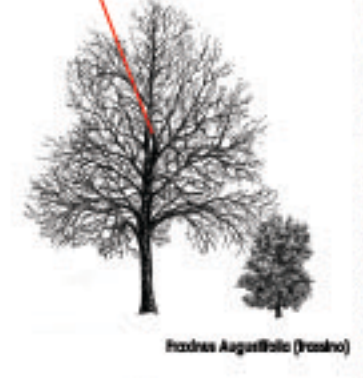

Fagus Sylvatica (faggio)

Pinus Aquilina (Pino)