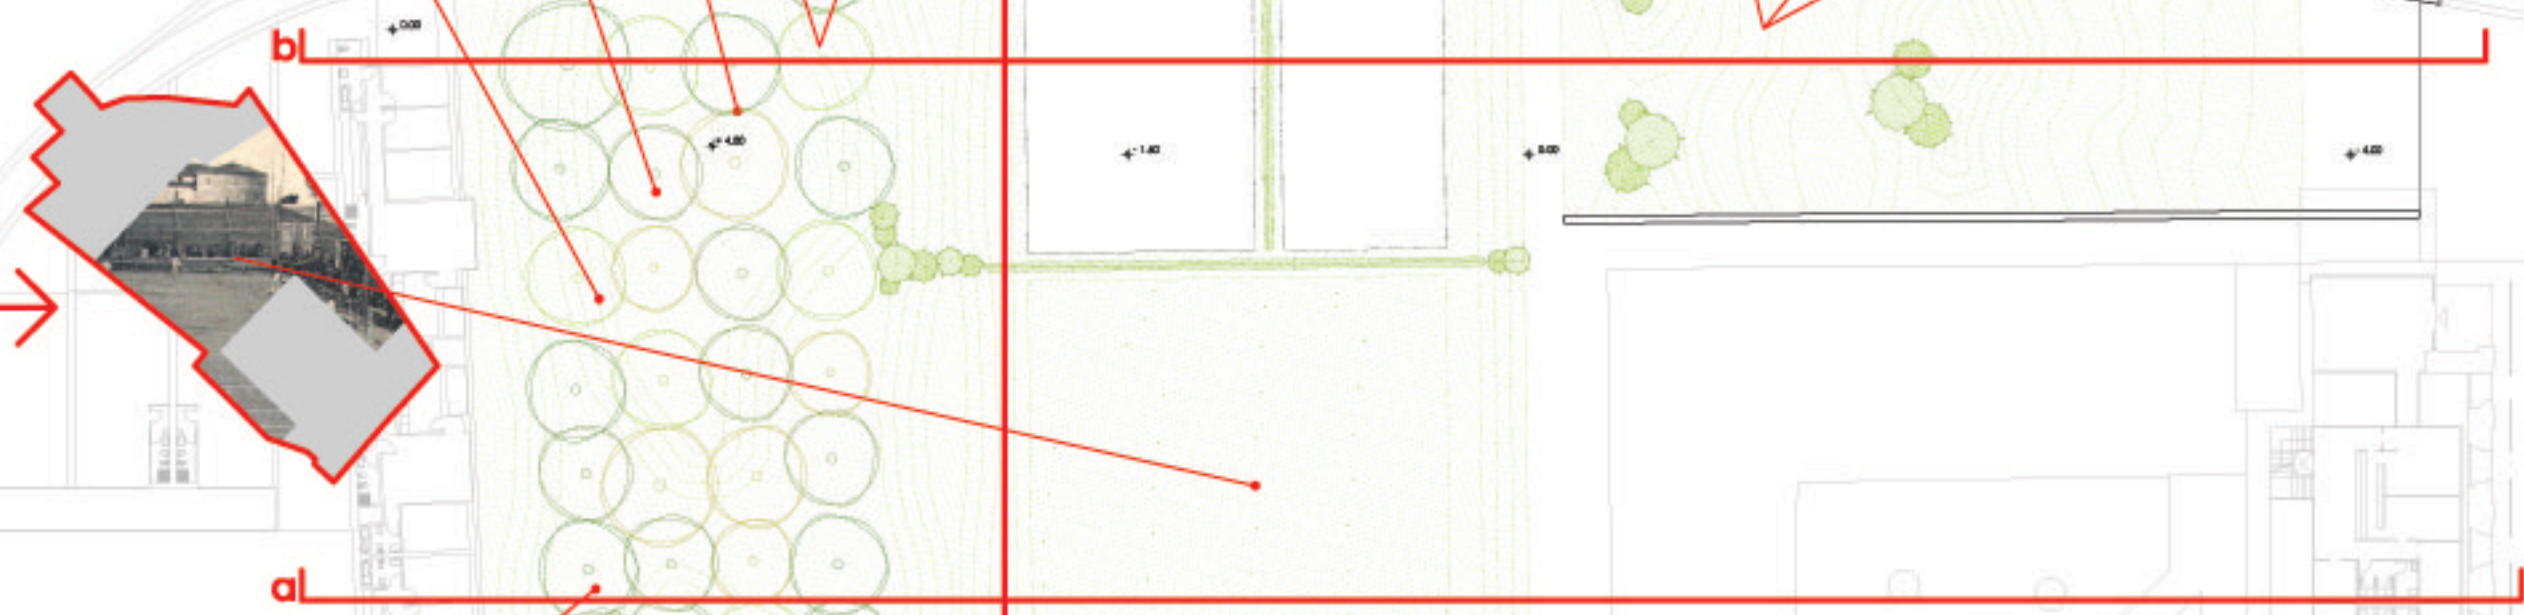

St. George's Park, 1822 - Giuseppe Vascò - Acquerello