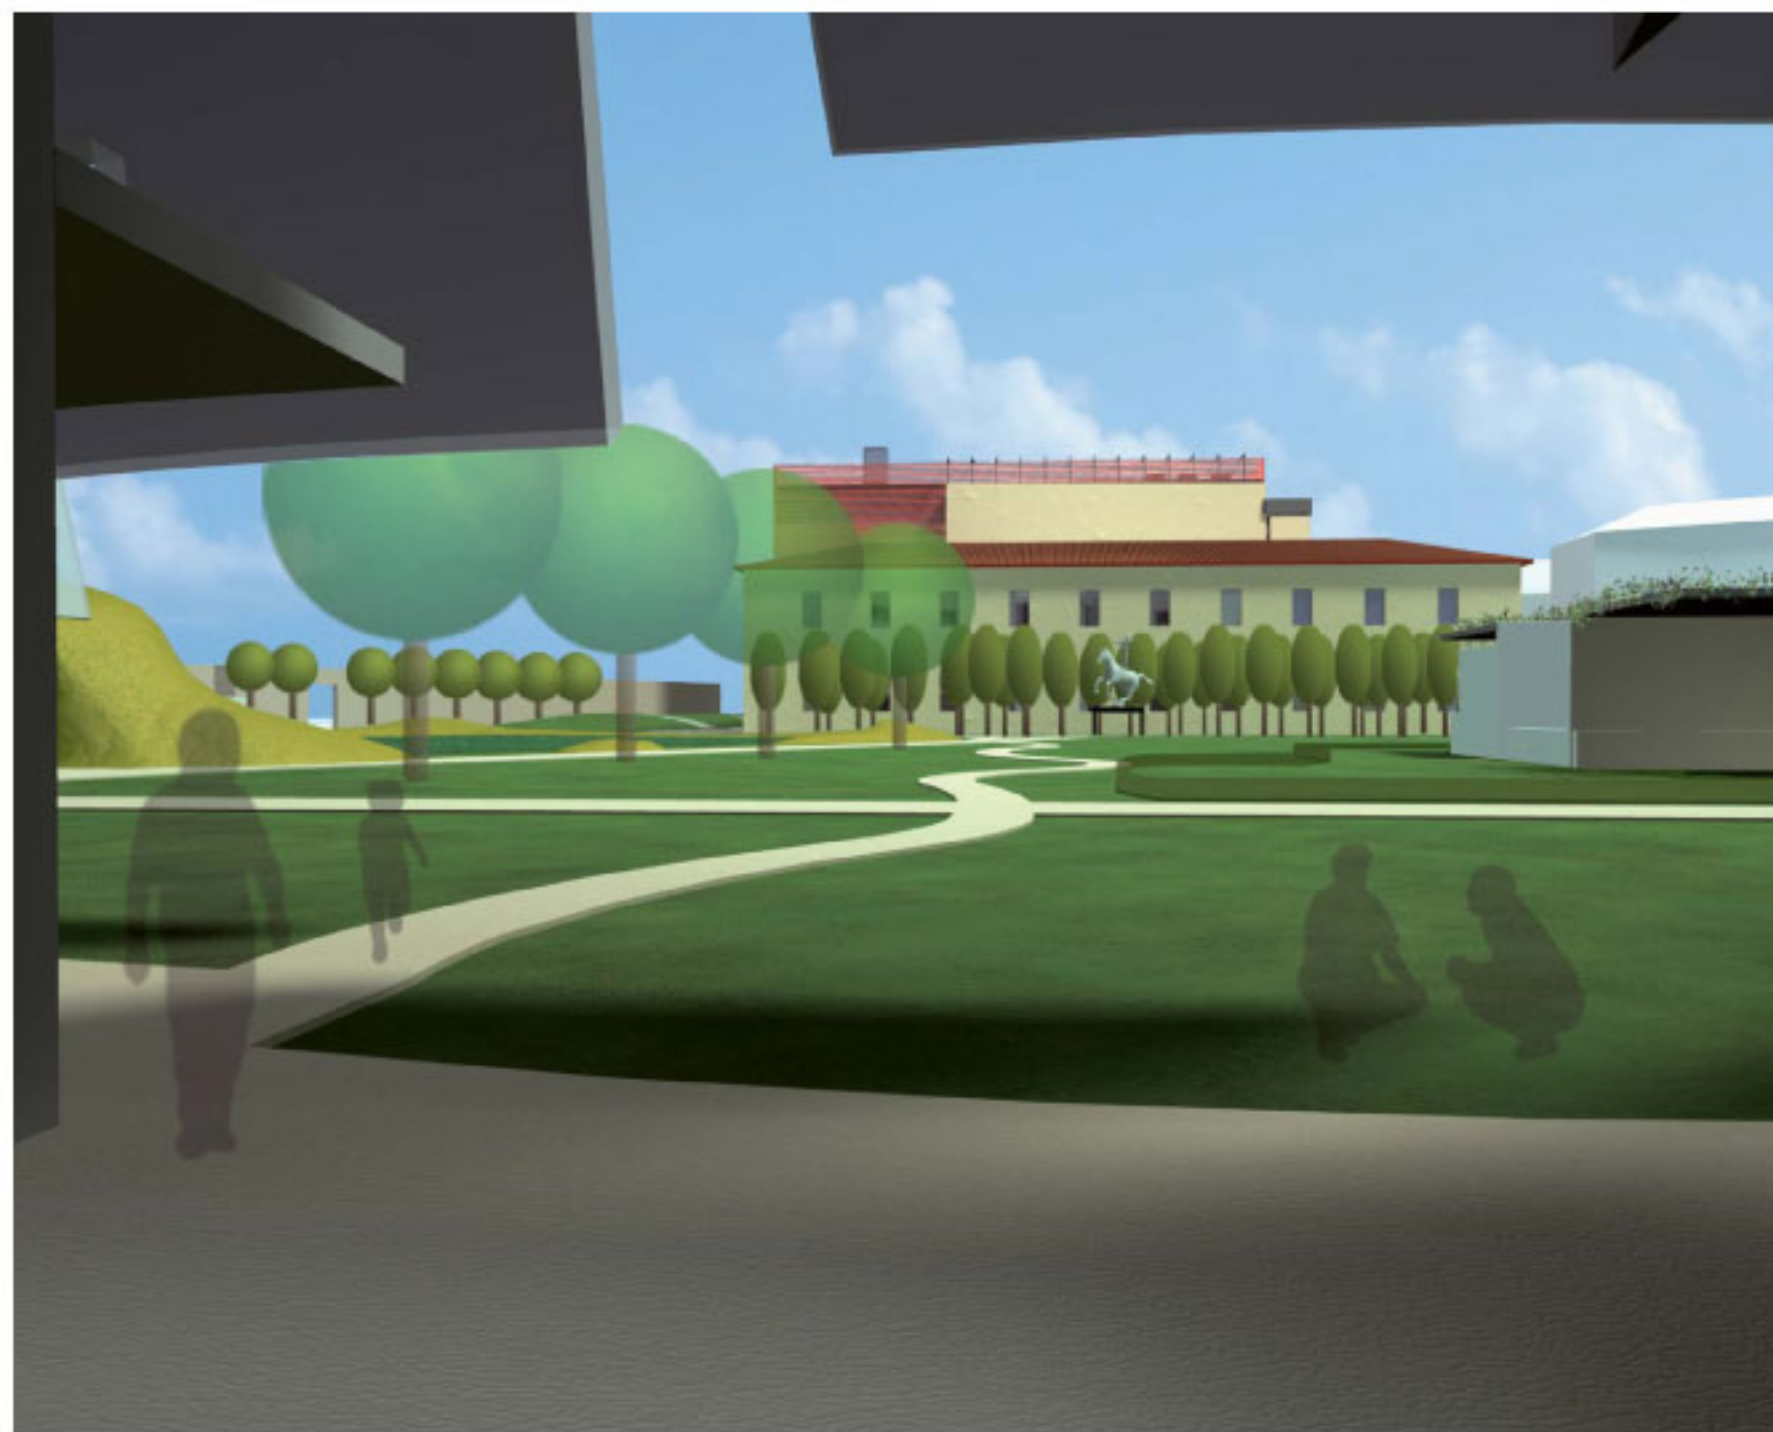

Comune di Pesaro: Concorso per la progettazione del parco pubblico, di edifici con destinazione residenziale e terziaria e del recupero della ex chiesa di santa Maria degli angeli nell'ambito del piano particolareggiato "Ex Carcere Minorile" - comparto n.1 e n. 3

GRANDI ALBERI, VEGETAZIONE LIBERA, PRATI A DISPOSIZIONE DI CHI VUOLE USARLI  
MOVIMENTO DEL TERRENO, ELEMENTI DI ARREDO, RIFUGI.....

Luoghi molto accessibili di scambi, di incontri, di socializzazione e calma,  
piacevoli affinché la coabitazione e, se possibile, il dialogo si instauri anche fra le varie generazioni

verso il parco arrivando da via Fiume

la sosta  
stanze all'aperto

Via Luca Della Robbia

l'accoglienza del pinguino

dall'accoglienza verso il parco passando da sotto le residenze