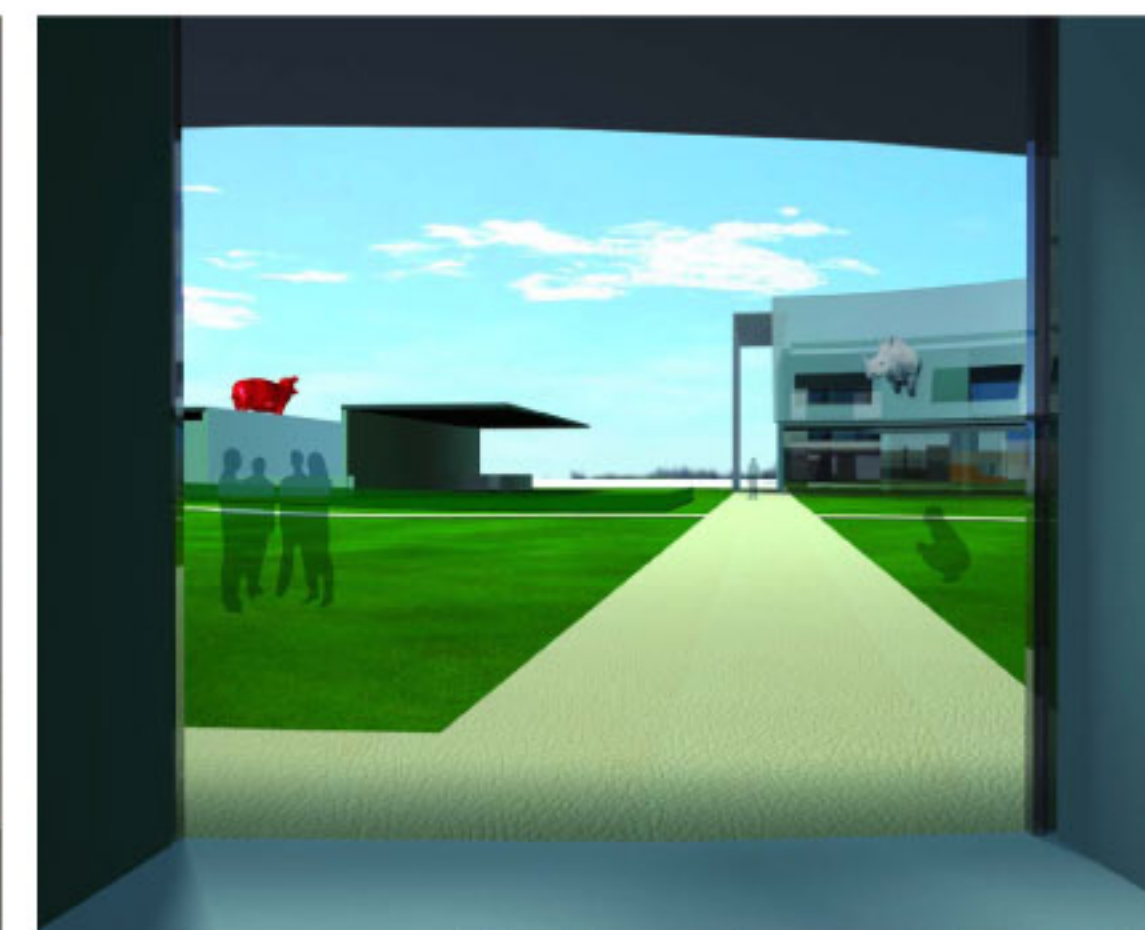

Comune di Pesaro: Concorso per la progettazione del parco pubblico, di edifici con destinazione residenziale e terziaria e del recupero della ex chiesa di santa Maria degli angeli nell'ambito del piano particolareggiato "Ex Carcere Minorile" - comparto n.1 e n. 3

GRANDI ALBERI, VEGETAZIONE LIBERA, PRATI A DISPOSIZIONE DI CHI VUOLE USARLI  
MOVIMENTO DEL TERRENO, ELEMENTI DI ARREDO, RIFUGI.....

Luoghi molto accessibili di scambi, di incontri, di socializzazione e calma,  
piacevoli affinché la coabitazione e, se possibile, il dialogo si instauri anche fra le varie generazioni

verso il parco arrivando da via Fiume

la sosta  
stanze all'aperto

Via Luca Della Robbia

l'accoglienza del pinguino

dall'accoglienza verso il parco passando da sotto le residenze