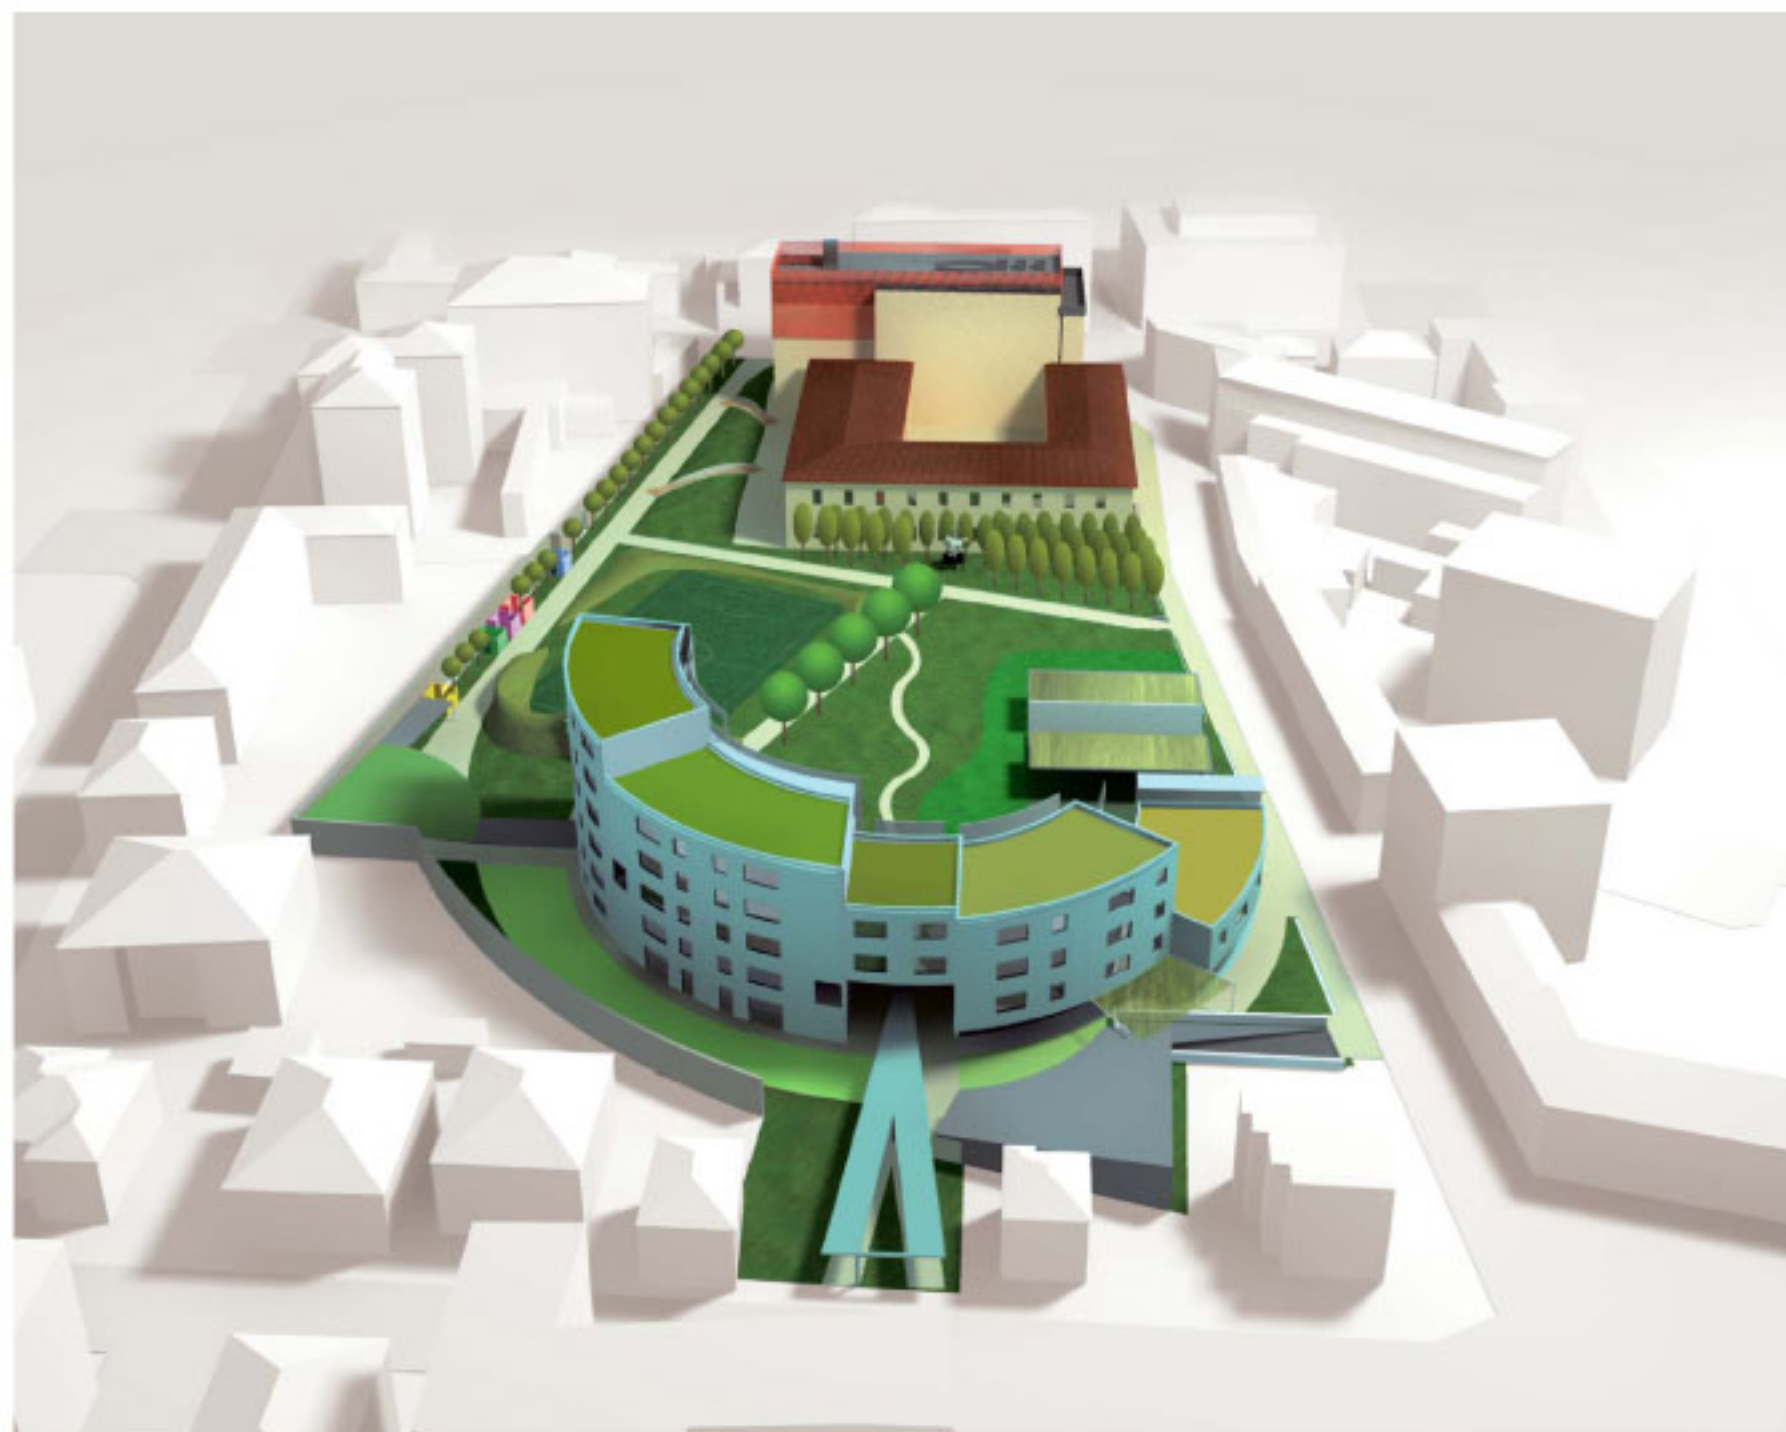

Comune di Pesaro: Concorso per la progettazione del parco pubblico, di edifici con destinazione residenziale e terziaria e del recupero della ex chiesa di santa Maria degli angeli nell'ambito del piano particolareggiato "Ex Carcere Minorile" - comparto n.1 e n. 3

GRANDI ALBERI, VEGETAZIONE LIBERA, PRATI A DISPOSIZIONE DI CHI VUOLE USARLI  
MOVIMENTO DEL TERRENO, ELEMENTI DI ARREDO, RIFUGI.....

Luoghi molto accessibili di scambi, di incontri, di socializzazione e calma,  
piacevoli affinché la coabitazione e, se possibile, il dialogo si instauri anche fra le varie generazioni

verso il parco arrivando da via Fiume

la sosta  
stanze all'aperto

Via Luca Della Robbia

l'accoglienza del pinguino

dall'accoglienza verso il parco passando da sotto le residenze