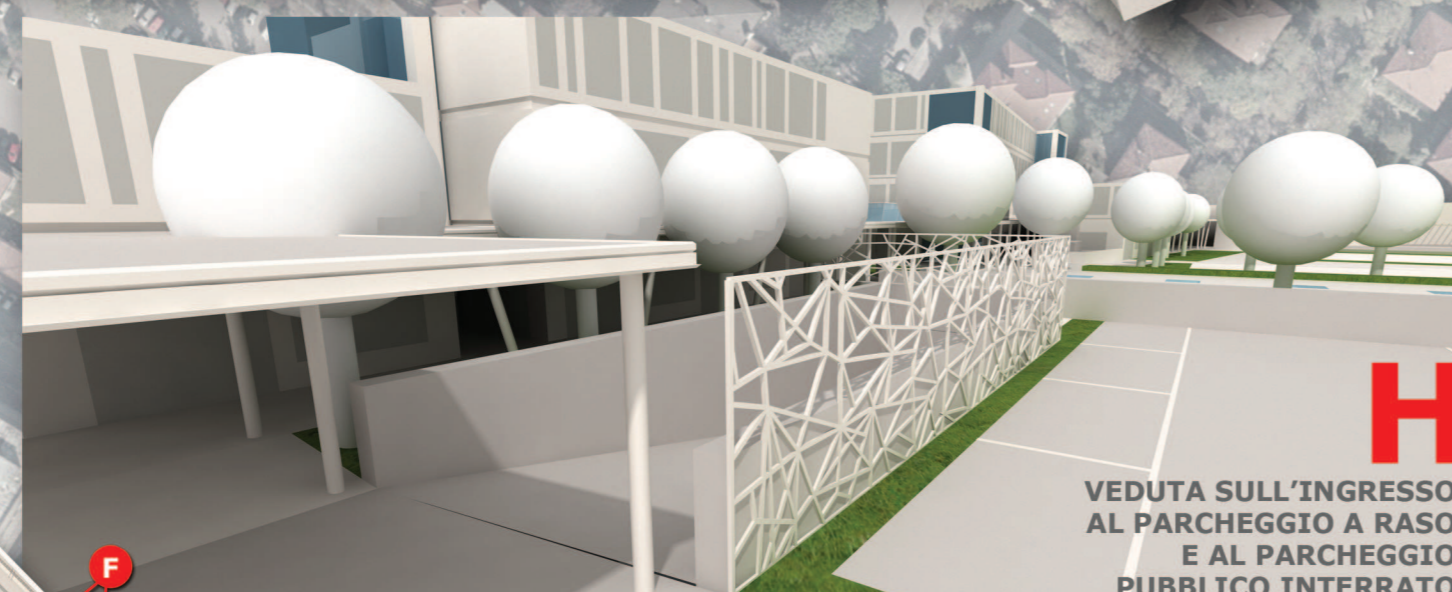

VEDUTA A VOLO D'UCCELLO
in direzione Viale dei Partigiani

B

LA LIBERTA' SI FA SPAZIO

idee per trasformare luoghi dell'isolamento in spazi della società

**CONCORSO DI PROGETTAZIONE
AREA EX CARCERE MINORILE - PESARO**

ESPOSTO PROSPETTICO DEL MODELLO VIRTUALE
in direzione sud ovest

H

VEDUTA SULL'INGRESSO
AL PARCHEGGIO A RASO
E AL PARCHEGGIO
PUBBLICO INTERRATO

E

VEDUTA A CENTRO
DELLA "PIAZZA" DEL PARCO

G

NODO DI CONGIUNZIONE
TRA AREA DEL PARCO
E LOTTI EDIFICATORI