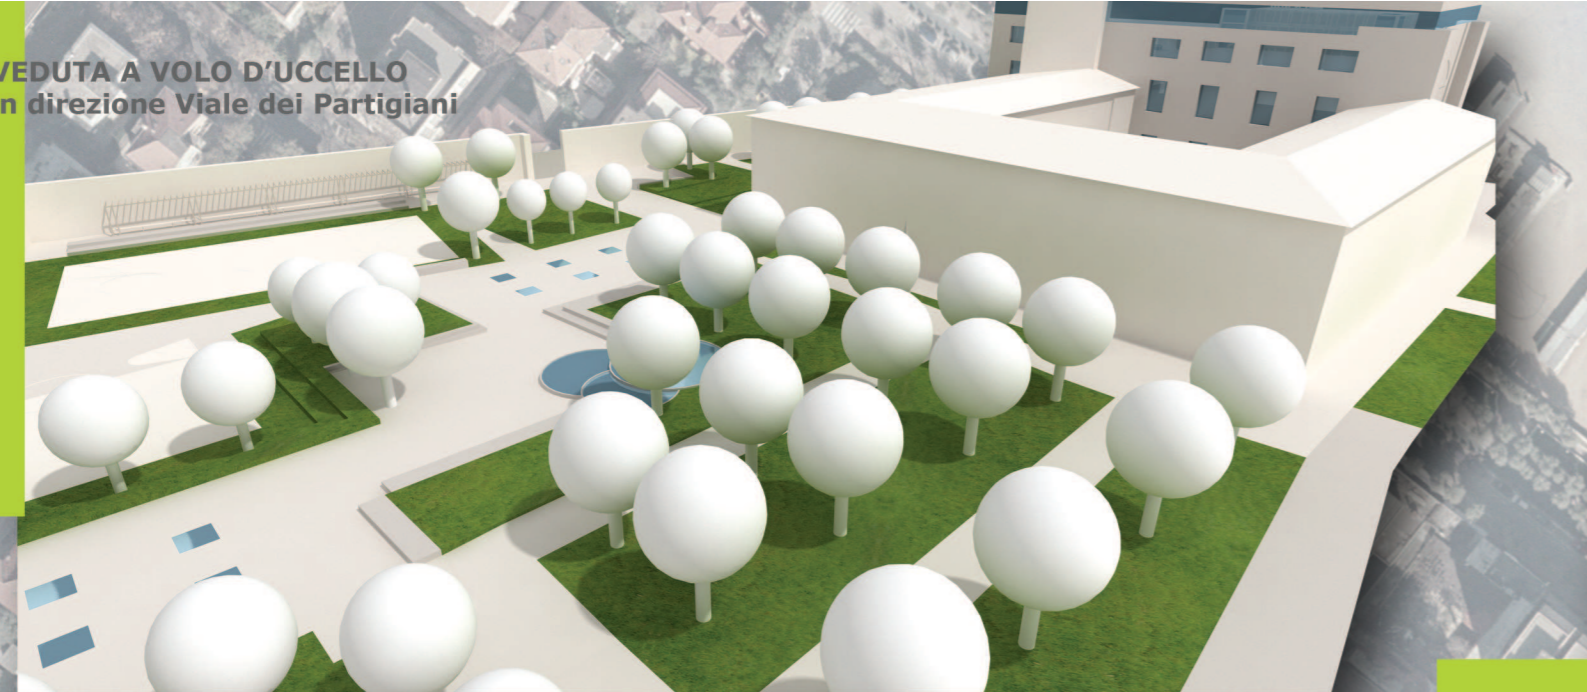

VEDUTA A VOLO D'UCCELLO
in direzione Viale dei Partigiani

B

LA LIBERTA' SI FA SPAZIO

idee per trasformare luoghi dell'isolamento in spazi della società

**CONCORSO DI PROGETTAZIONE
AREA EX CARCERE MINORILE - PESARO**

Provincia di Pesaro e Urbino Comune di Pesaro

C

VEDUTA A VOLO D'UCCELLO
in direzione Via Fiume

D

VEDUTA SU VIA LUCA DELLA ROBBIA

A

VEDUTA A VOLO D'UCCELLO
GENERALE SUL PARCO

I

ESPOSTO PROSPETTICO DEL MODELLO VIRTUALE
in direzione sud ovest

H

VEDUTA SULL'INGRESSO
AL PARCHEGGIO A RASO
E AL PARCHEGGIO
PUBBLICO INTERRATO

E

VEDUTA A CENTRO
DELLA "PIAZZA" DEL PARCO

G

NODO DI CONGIUNZIONE
TRA AREA DEL PARCO
E LOTTI EDIFICATORI

F

VEDUTA A VOLO D'UCCELLO SUL PARCO con evidenziazione dei campi da gioco
sportivi e area attrezzata bimbi in primo piano

UN GRANDE SPAZIO APERTO
Luoghi, urbani e naturali, d'abitazione

PROGETTAZIONE DEL PARCO