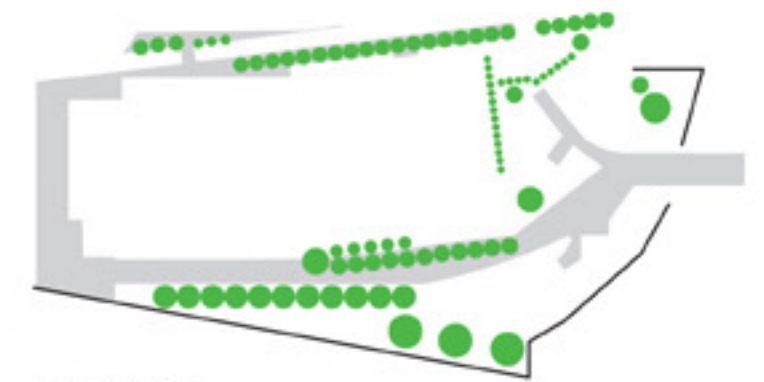

SEZIONE AA. Scala 1:500

- 1 Pinus pinea
- 2 Tilia platyphyllos
- 3 Acer campestre
- 4 Acer negundo
- 5 Trachycapus fortunei
- 6 Populus alba
- 7 Fraxinus Ornus
- 8 Thuia plicata
- 9 Prunus Caerasifera
- 10 Acacia floribunda
- Lavandula angustifolia
- Salvia nemorosa
- Impatiens
- Spartium junceum
- Ransulsus
- Cistus
- Fuoco rosso
- Menta
- Lavanda bianca

ESSENZE ARBOREE

PLANIMETRIA GENERALE. Scala 1:500

VIALI PRINCIPALI

ALBERATURE

SUPERFICIE A PRATO

CAMPI SPORTIVI

BORDI COSTRUITI