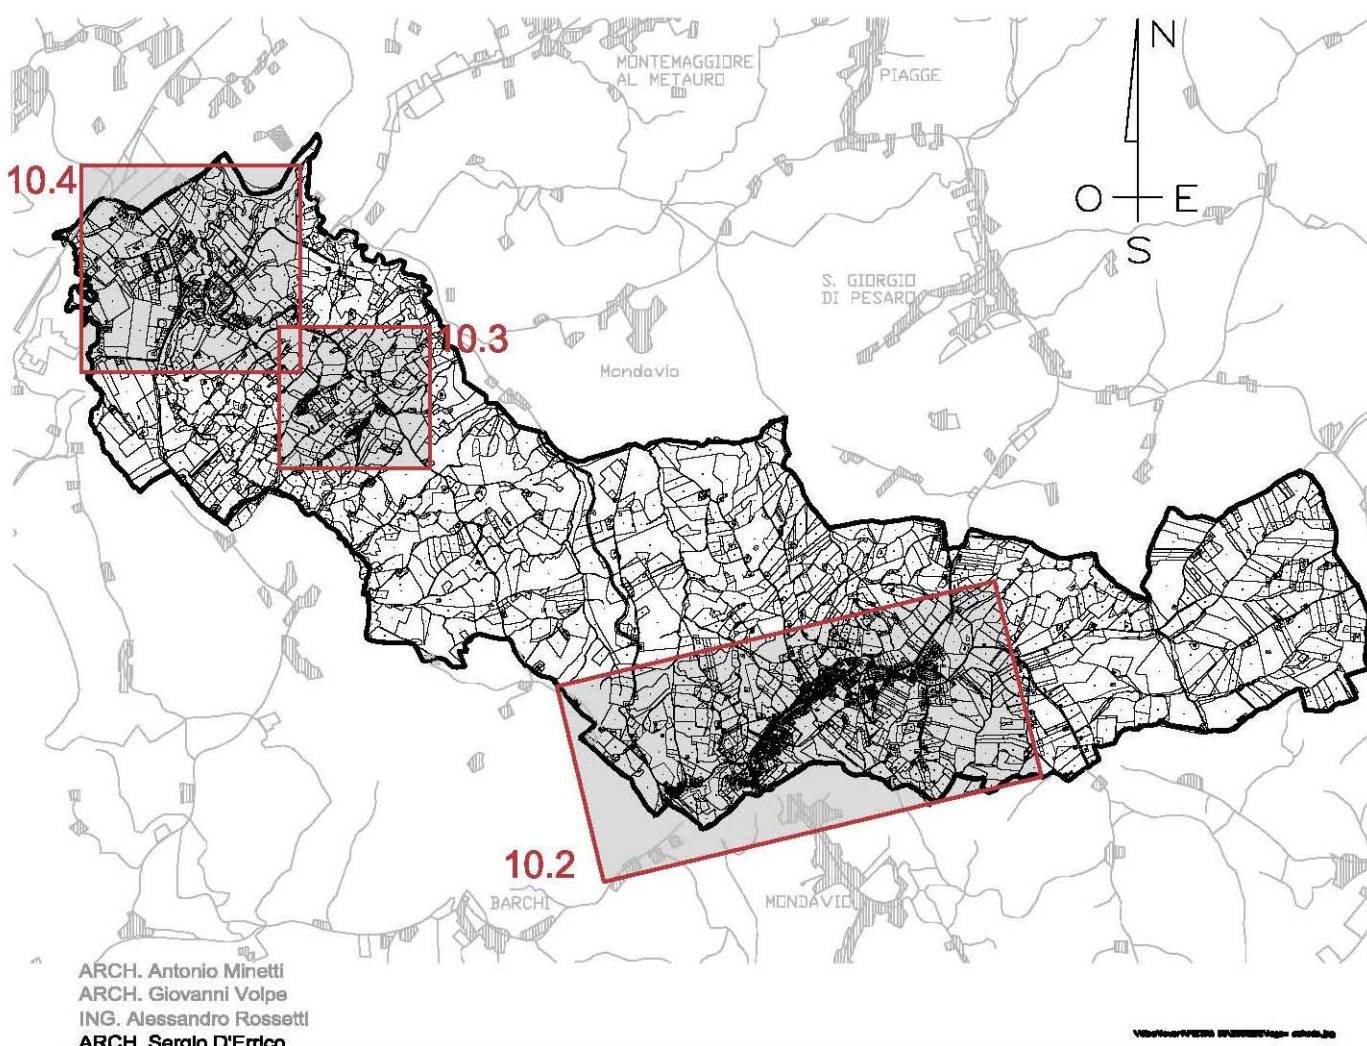

Comune di
ORCIANO DI PESARO
(Provincia di Pesaro e Urbino)

PIANO REGOLATORE GENERALE

ELABORATO	TAV.	SCALA
CARTA DEGLI AMBITI DI TUTELA DEL SOTTOSISTEMA BOTANICO-VEGETAZIONALE	13.6	1 : 10.000
	R E V I	14 FEB. 2011
Il Sindaco	Il Segretario Comunale	
DOTT. ARCH. SERGIO D'ERRICO	GEOCON	HYSTRIX

Legenda

- Confini comunali
- Ambiti di tutela integrale