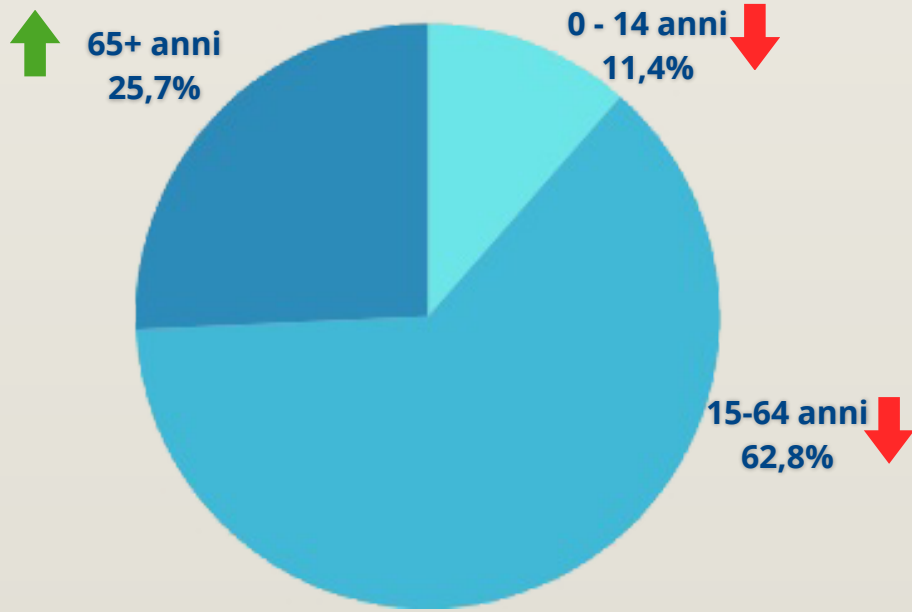

## DENSITA' ABITATIVA

139  
abitanti per Km<sup>2</sup>

• Numero comuni: 50

• Comuni capoluogo:

- Pesaro
  - 95.266 abitanti
  - 7,9% stranieri
- Urbino
  - 13.827 abitanti
  - 9,6% stranieri

## STRUTTURA DELLA POPOLAZIONE

## POPOLAZIONE STRANIERA