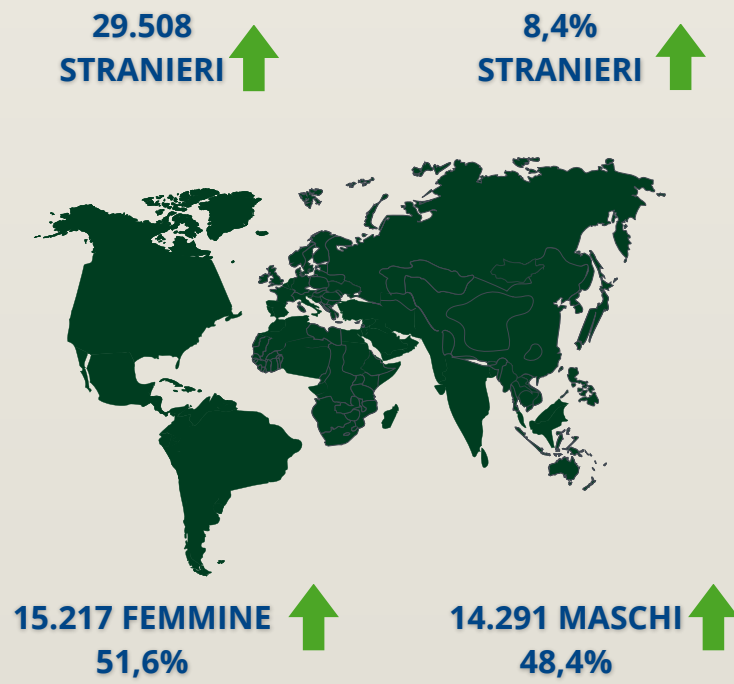

# LA PROVINCIA IN BREVE - PROVINCIA DI PESARO E URBINO

(le frecce nel grafico mostrano la variazione rispetto all'anno precedente: verde per aumento, rossa per diminuzione)

Dati al 1° gennaio 2025

**MASCHI**  
172.218  
49,3%

## DENSITA' ABITATIVA

139  
abitanti per Km<sup>2</sup>

• Numero comuni: 50

• Comuni capoluogo:

- Pesaro
  - 95.266 abitanti
  - 7,9% stranieri
- Urbino
  - 13.827 abitanti
  - 9,6% stranieri

## STRUTTURA DELLA POPOLAZIONE

## POPOLAZIONE STRANIERA