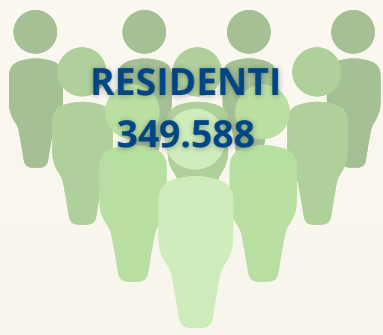

# LA PROVINCIA IN BREVE - PROVINCIA DI PESARO E URBINO

(le frecce nel grafico mostrano la variazione rispetto all'anno precedente: verde per aumento, rossa per diminuzione)

Dati al 1° gennaio 2025

**MASCHI**  
172.218  
49,3%

**FEMMINE**  
177.340  
50,7%