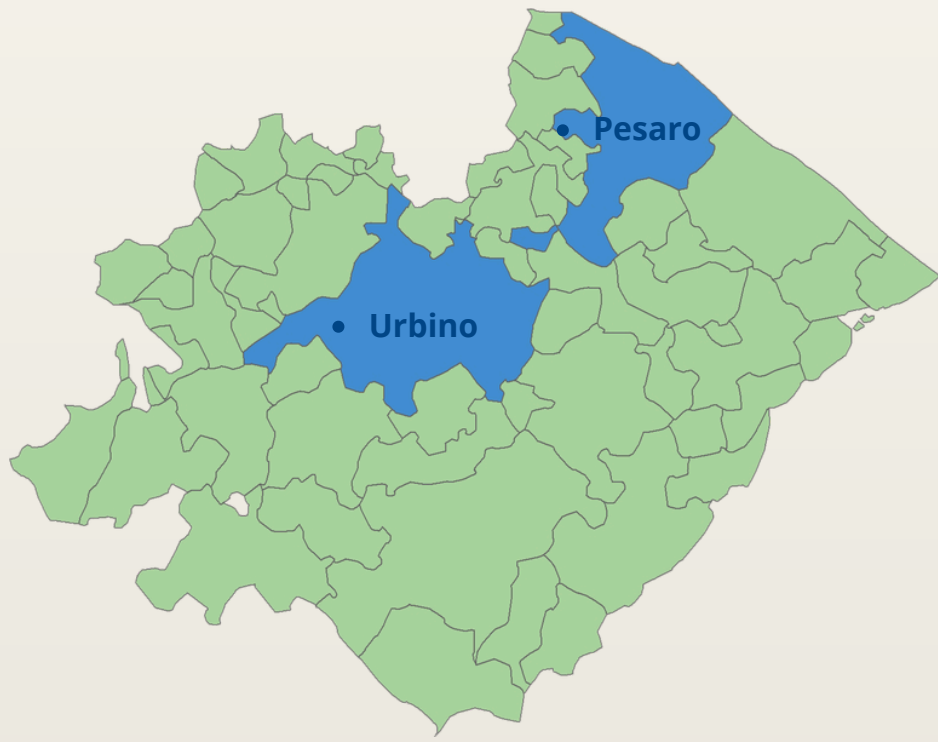

DENSITA' ABITATIVA

139
abitanti per Km²

• Numero comuni: 50

• Comuni capoluogo:

- Pesaro
  - 95.266 abitanti
  - 7,9% stranieri
- Urbino
  - 13.827 abitanti
  - 9,6% stranieri

STRUTTURA DELLA POPOLAZIONE

POPOLAZIONE STRANIERA