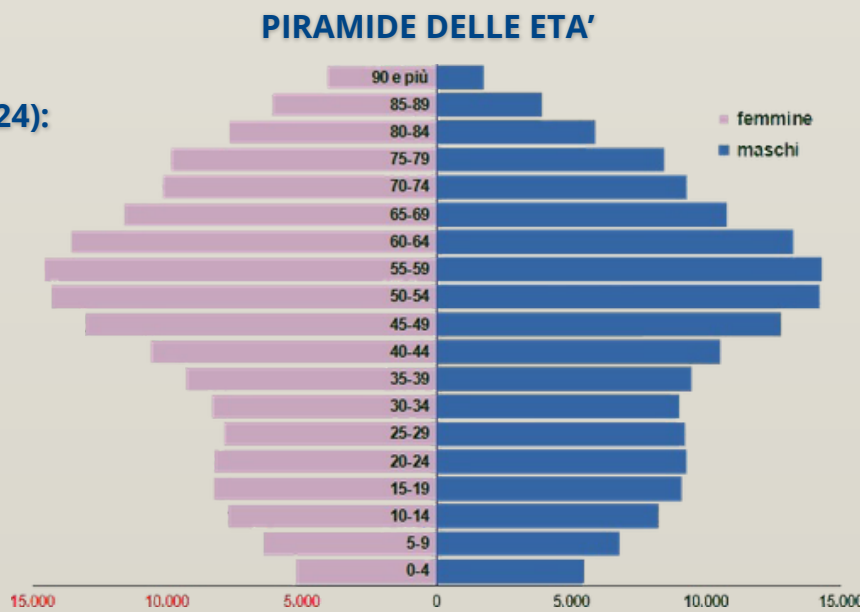

## STRUTTURA DELLA POPOLAZIONE

## POPOLAZIONE STRANIERA

## INDICATORI DI STRUTTURA DELLA POPOLAZIONE

### SPERANZA DI VITA (anno 2024):

- TOTALE
  - 84,6 ANNI
- FEMMINE
  - 86,4 ANNI
- MASCHI
  - 82,8 ANNI

ETA' MEDIA (anno 2024)  
47,6 ANNI