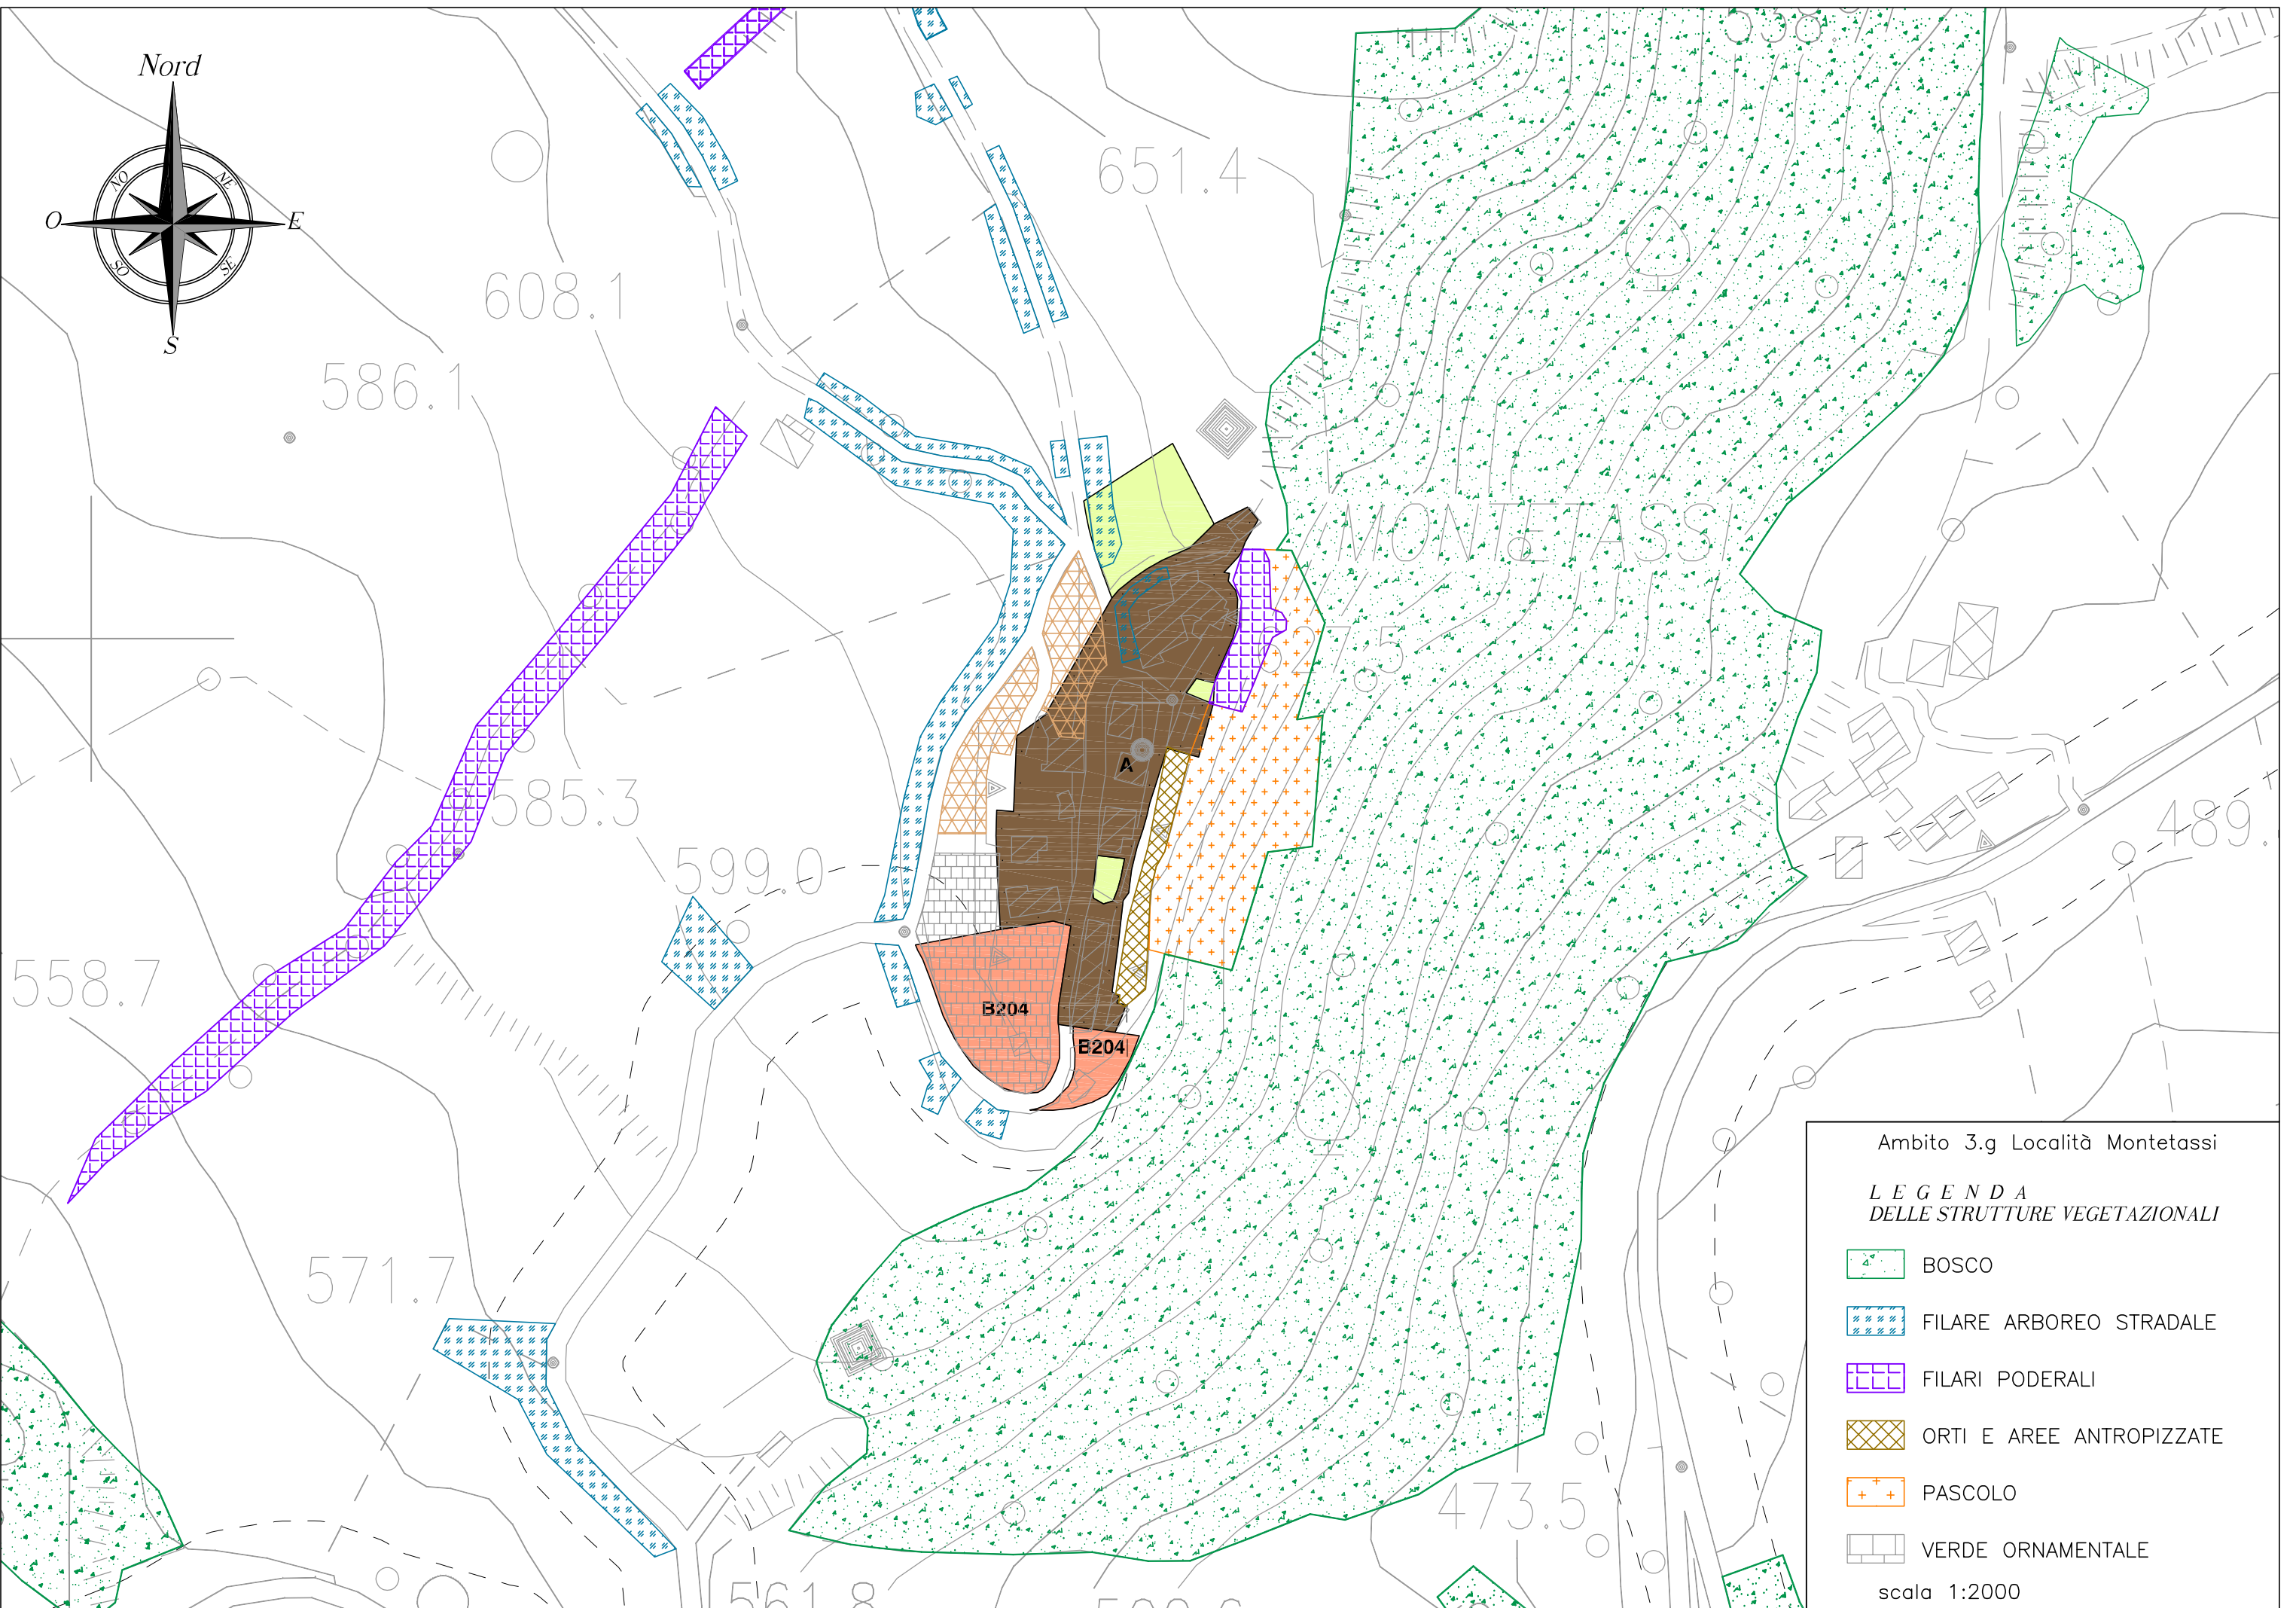

Nord

Ambito 3.g Località Montetassi

**LEGENDA**  
DELLE STRUTTURE VEGETAZIONALI

-  BOSCO
-  FILARE ARBOREO STRADALE
-  FILARI PODERALI
-  ORTI E AREE ANTROPIZZATE
-  PASCOLO
-  VERDE ORNAMENTALE

scala 1:2000