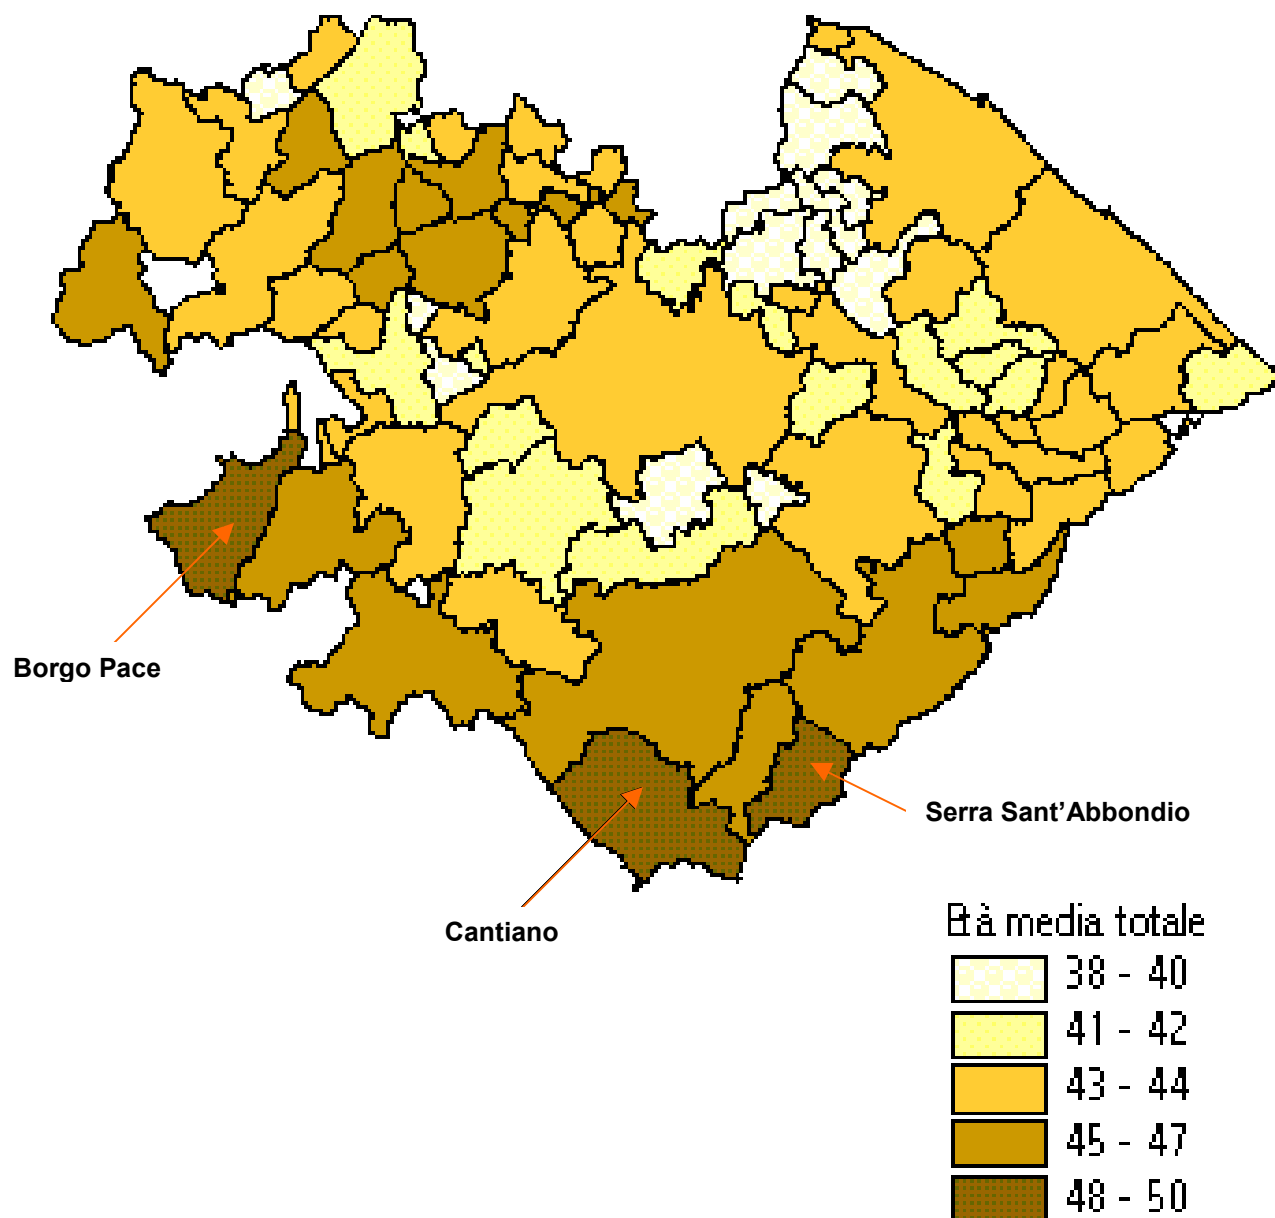

## 1.3 - Età media totale

Osservando la cartina, l'**età media** della popolazione della provincia di Pesaro – Urbino è abbastanza elevata. I comuni che presentano i valori più alti sono allocati Borgo Pace, Cantiano e Serra Sant'Abbondio.